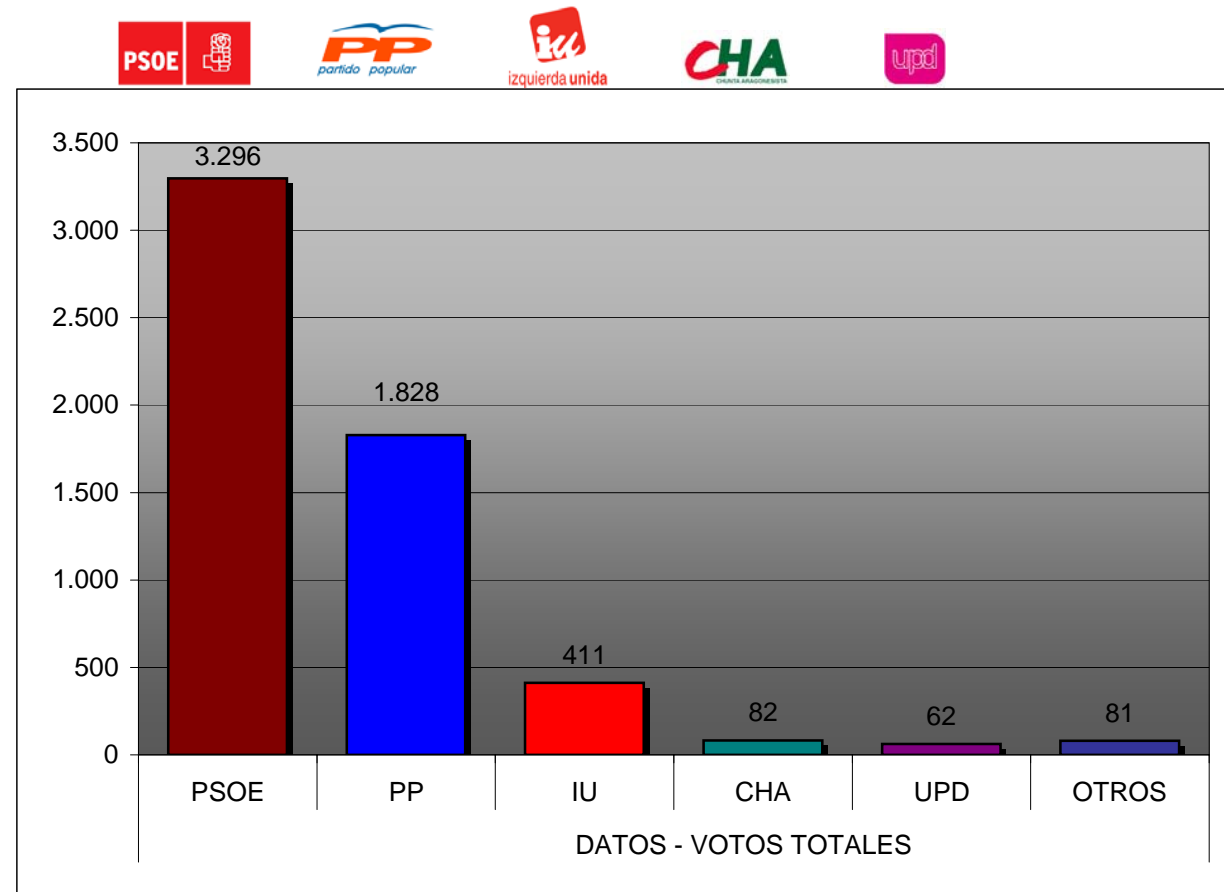

* sobra uno

Fuente: Ayuntamiento de Ejea de los Caballeros
Alcaldía-Estadística

M.I. AYUNTAMIENTO DE LA VILLA
DE EJE A DE LOS CABALLEROS
ÁREA DE ALCALDÍA (ESTADÍSTICA)

07 DE JUNIO 2009
ELECCIONES EUROPEAS
PARLAMENTO EUROPEO

DATOS - VOTOS TOTALES						
PSOE	PP	IU	CHA	UPD	OTROS	SUMA
3.296	1.828	411	82	62	81	5.760

Fuente: Ayuntamiento de Ejea de los Caballeros
Alcaldía-Estadística