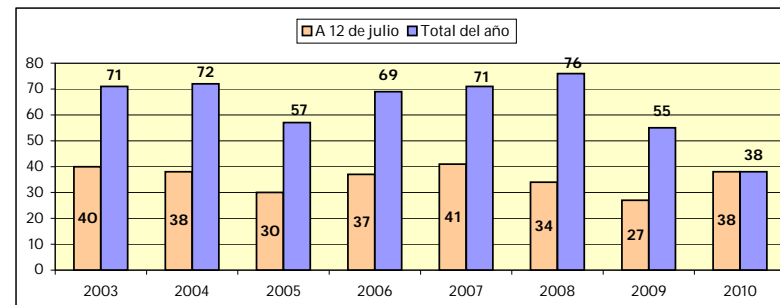

FICHA RESUMEN - DATOS PROVISIONALES

Fecha de actualización: 12/07/2010

Fecha datos: 12-jul-2010

AÑO 2010

	Nº de casos	% del total
Total VÍCTIMAS	38	100,0%
DENUNCIA	Habían denunciado	8 21,1%
	Retiraron denuncia	1 2,6%
MEDIDAS DE PROTECCIÓN	Solicitaron medida de protección	6 15,8%
	Obtuvieron medida de protección	5 13,2%
	Renunciaron a medidas de protección	0 0,0%
	Medidas de protección caducadas	0 0,0%
	Otras causas de no vigencia de medidas de protección	0 0,0%
	Tenían medida de protección en vigor	5 13,2%
QUEBRANTAMIENTO DE MEDIDAS:	CON consentimiento de la víctima	0 0,0%
	SIN consentimiento de la víctima	3 7,9%
	No consta	2 5,3%

Características de las víctimas		Nº de casos	% del total
	Total VÍCTIMAS	38	100,0%
NACIONALIDAD DE LA VÍCTIMA	Española	24	63,2%
	Extranjera	14	36,8%
	No consta	0	0,0%
EDAD DE LA VÍCTIMA	<16 años	0	0,0%
	16-17 años	0	0,0%
	18-20 años	0	0,0%
	21-30 años	7	18,4%
	31-40 años	11	28,9%
	41-50 años	8	21,1%
	51-64 años	10	26,3%
	>64 años	2	5,3%
	No consta	0	0,0%
CONVIVENCIA	Si	26	68,4%
	No	12	31,6%
	No consta	0	0,0%
RELACIÓN	Expareja o en fase de ruptura	15	39,5%
	Pareja	23	60,5%

Características de los agresores		Nº Casos	% del total
	Total AGRESORES	38	100,0%
NACIONALIDAD DEL AGRESOR	Española	22	57,9%
	Extranjera	16	42,1%
	No consta	0	0,0%
EDAD DEL AGRESOR	<16 años	0	0,0%
	16-17 años	0	0,0%
	18-20 años	0	0,0%
	21-30 años	0	0,0%
	31-40 años	16	42,1%
	41-50 años	5	13,2%
	51-64 años	11	28,9%
	>64 años	6	15,8%
	No consta	0	0,0%
SUICIDIO DEL AGRESOR	No	23	60,5%
	Tentativa	8	21,1%
	Suicidio consumado	7	18,4%